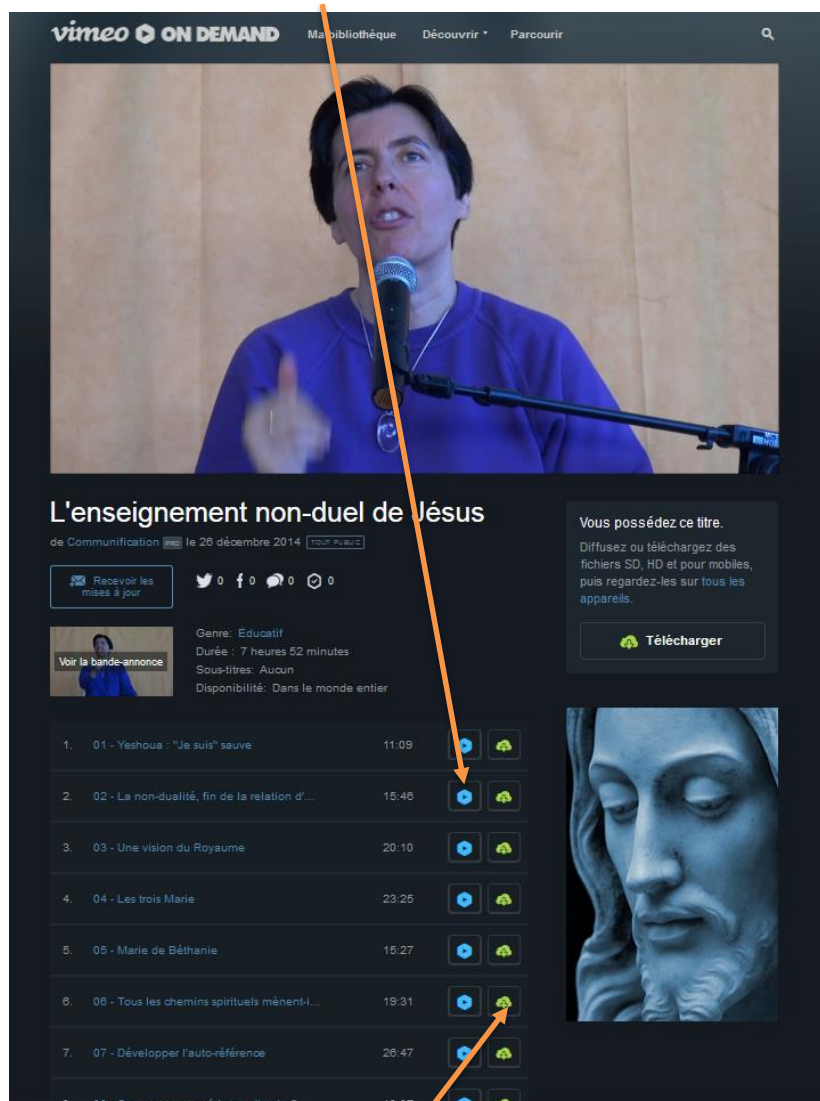

ou saisissez les informations de votre carte de crédit puis cliquez sur ce bouton

Vous arrivez alors sur cette fenêtre

Cliquez sur [Regarder](#)

La page suivante s'ouvre alors.

Si vous cliquez sur l'**hexagone bleu**, vous visionnez la vidéo en ligne.

Si vous cliquez sur le **nuage vert**, une fenêtre s'ouvre pour le téléchargement : vous pouvez choisir en quelle résolution vous souhaitez télécharger la vidéo en cliquant sur la petite flèche

Par ailleurs, vous recevrez un mail de Vimeo vous confirmant votre achat et vous donnant le lien pour y accéder