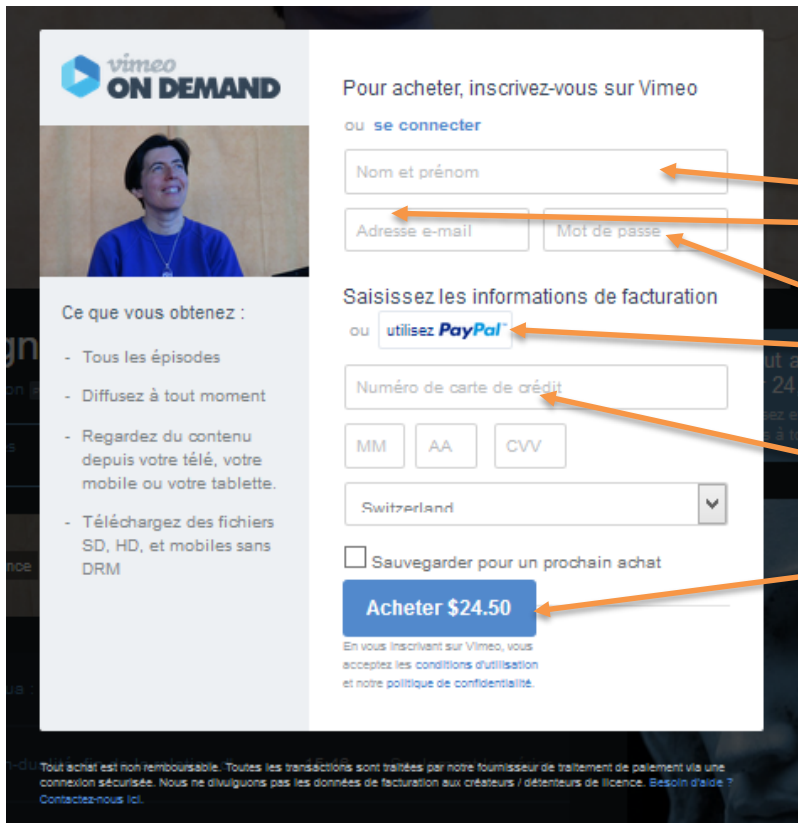

Inscrivez-vous sur Vimeo (c'est gratuit et le pré-requis pour accéder aux vidéos qui sont en VOD sur Vimeo)

Saisissez vos nom et prénom

et choisissez un mot de passe

et choisissez un mot de passe

Cliquez sur ce bouton si vous voulez payer par Paypal

ou saisissez les informations de votre carte de crédit puis cliquez sur ce bouton

Vous arrivez alors sur cette fenêtre

Cliquez sur [Regarder](#)