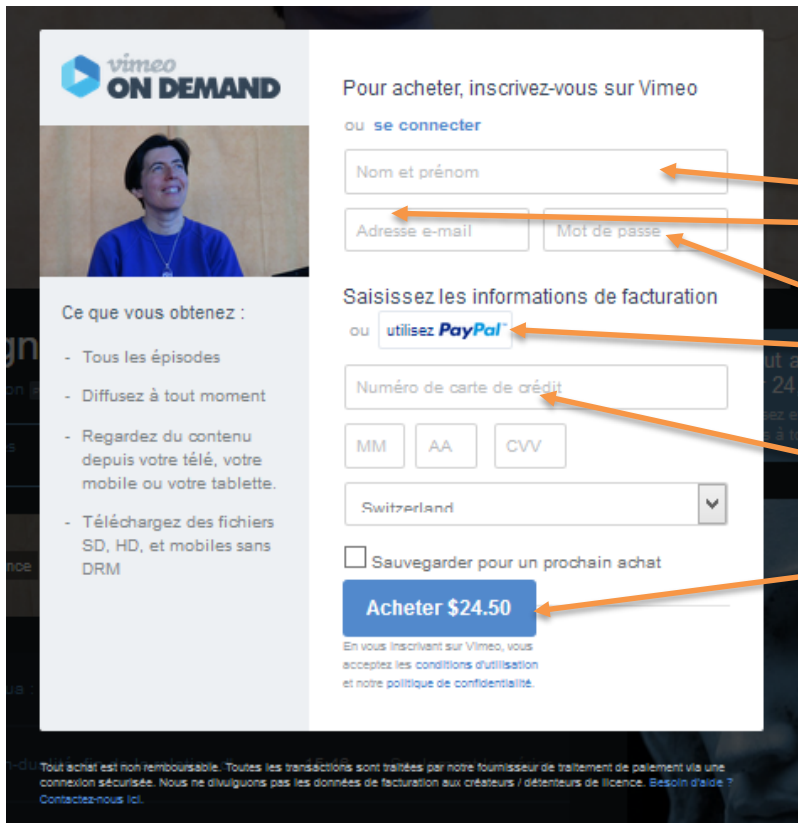

« Tout acheter » pour 24,50 \$US
Diffusez et téléchargez des vidéos à tout moment

Voir la bande-annonce

1.	01 - Yeshoua : "Je suis" sauve	11:09	Seulement les séries
2.	02 - La non-dualité, fin de la relation d'...	15:46	Seulement les séries
3.	03 - Une vision du Royaume	20:10	Seulement les séries
4.	04 - Les trois Marie	23:25	Seulement les séries
5.	05 - Marie de Béthanie	15:27	Seulement les séries
6.	06 - Tous les chemins spirituels mènent-i...	19:31	Seulement les séries
7.	07 - Développer l'auto-référence	26:47	Seulement les séries