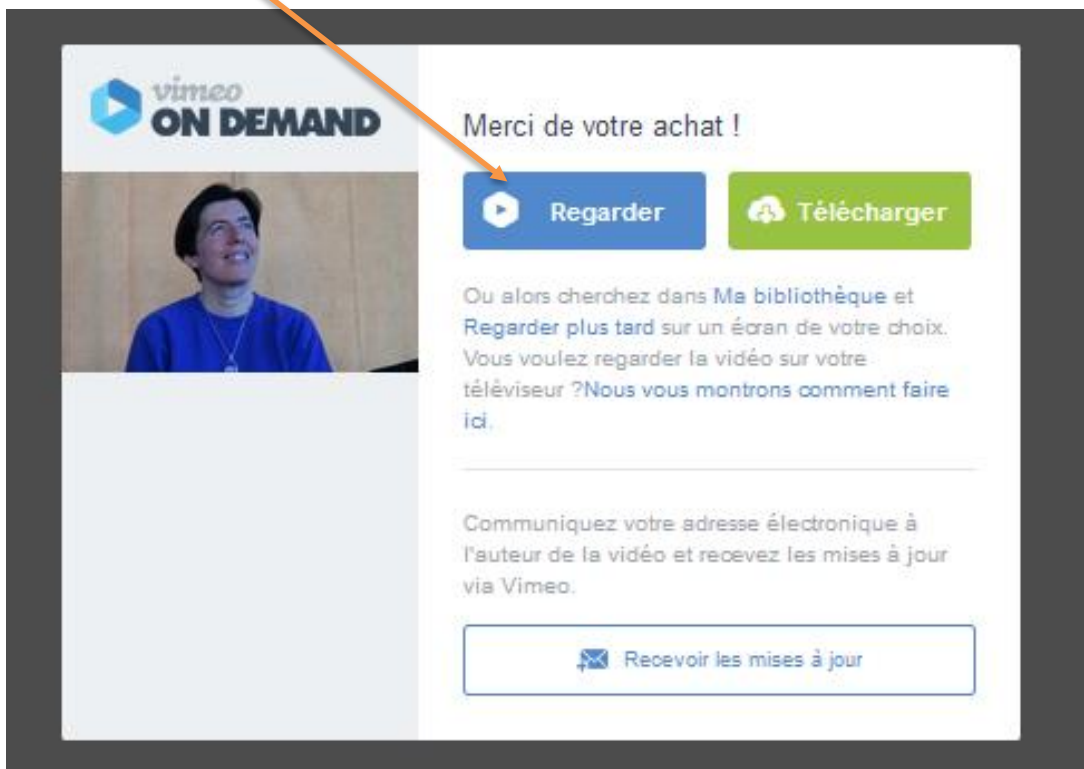

Inscrivez-vous sur Vimeo (c'est gratuit et le pré-requis pour accéder aux vidéos qui sont en VOD sur Vimeo)

Saisissez vos nom et prénom

et choisissez un mot de passe

et choisissez un mot de passe

Cliquez sur ce bouton si vous voulez payer par Paypal

ou saisissez les informations de votre carte de crédit puis cliquez sur ce bouton

Vous arrivez alors sur cette fenêtre

Cliquez sur [Regarder](#)

La page suivante s'ouvre alors.

Si vous cliquez sur l'**hexagone bleu**, vous visionnez la vidéo en ligne.