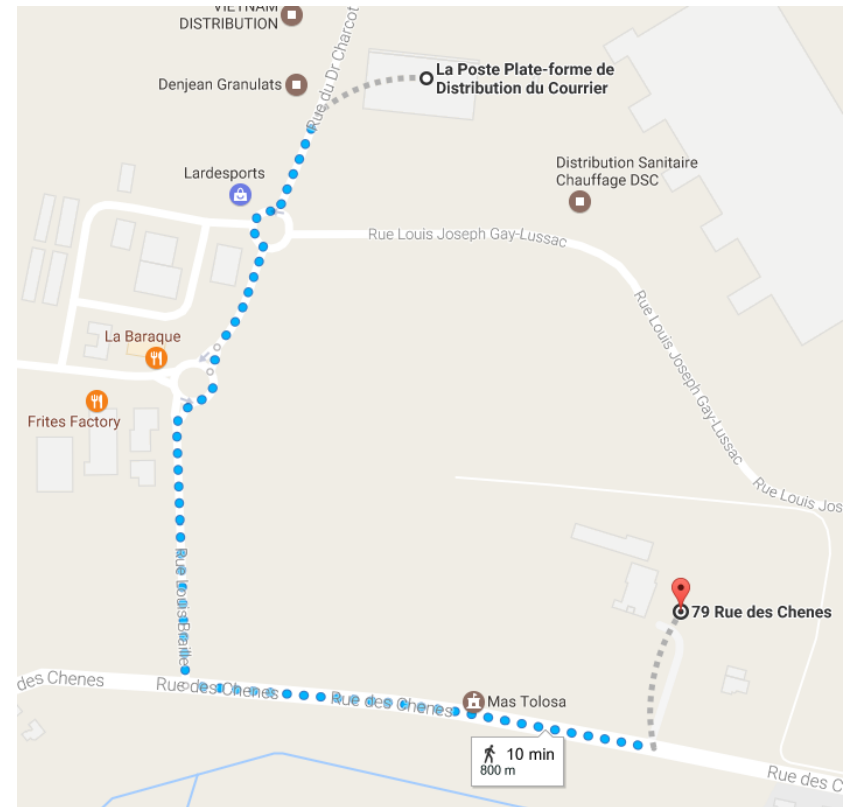

**ALLER : De Toulouse Arènes au Mas Tolosa**

**L2 Direction Colomiers Lycée International**

Arrêt ARENES : **7h55**

Arrêt COLOMIERS GARE SNCF : **8h19**

**BUS 55 Direction Plaisance Monestié**

Arrêt COLOMIERS GARE SNCF : **9h00**

Arrêt CENTRE DE TRI POSTAL : **9h11**

Le Mas Tolosa est à 800 mètres de cet arrêt, voir plan détaillé ci-contre : prévoir 10 mn à pied.

**RETOUR : Du Mas Tolosa à Toulouse Arènes**

**BUS 55 Direction Colomiers Gare SNCF**

Arrêt CENTRE DE TRI POSTAL : **17h33**, suivant à **18h33**

Arrêt COLOMIERS GARE SNCF : **17h43**, suivant à **18h43**

**L2 Direction Arènes**

Arrêt COLOMIERS GARE SNCF : **17h56**, suivant à **18h11, 18h15, 18h26, etc**

**BUS 55** : horaires [http://www.tisseo.fr/sites/default/files/Tisseo\\_ligne\\_55web.pdf](http://www.tisseo.fr/sites/default/files/Tisseo_ligne_55web.pdf)

Voir page suivante pour **trajet à pied de l'arrêt Centre de Tri Postal jusqu'au Mas Tolosa (800 mètres, 10 mn)**