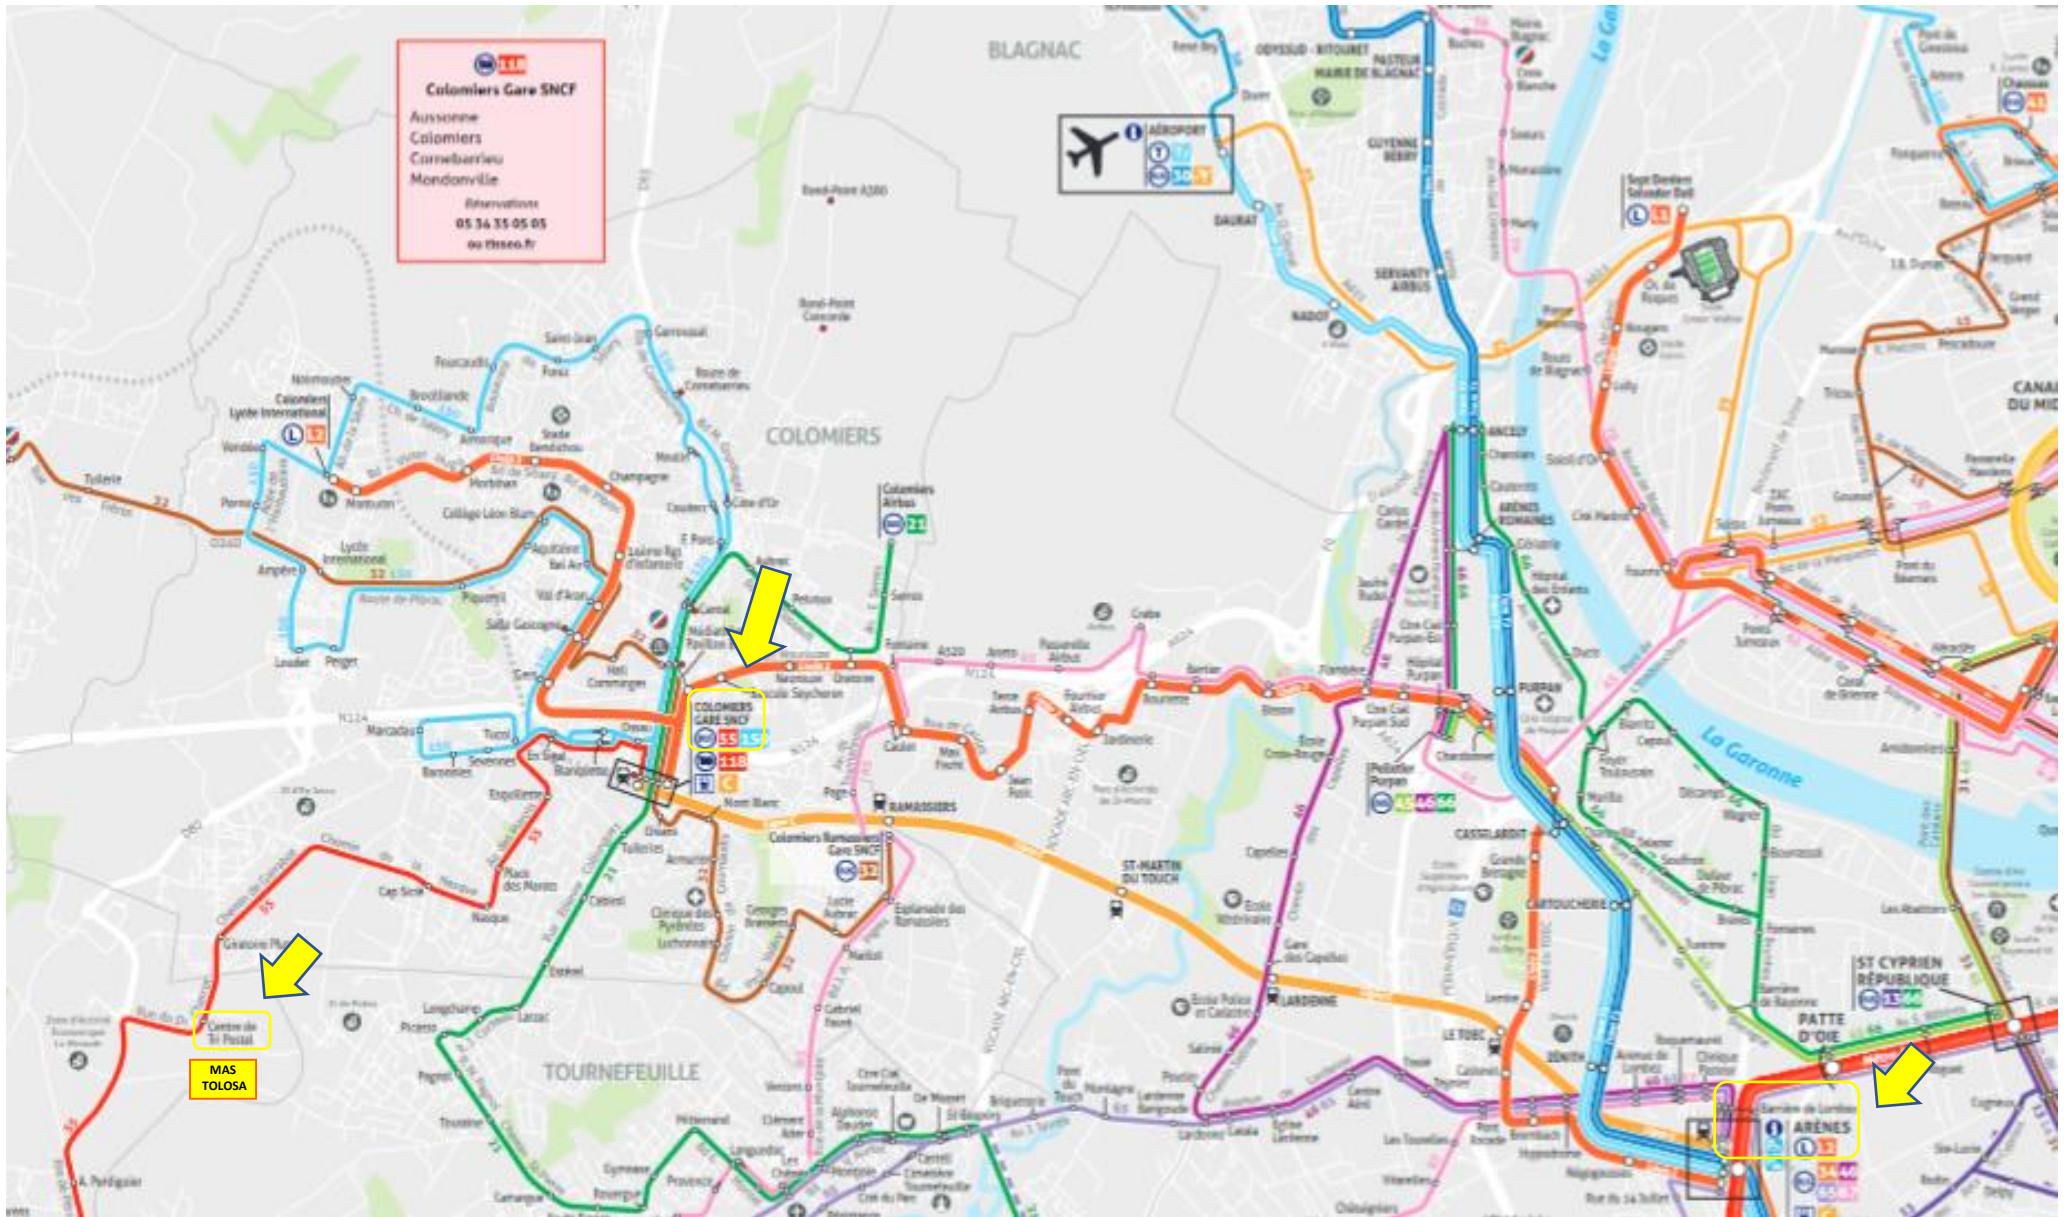

**ALLER : De Toulouse Arènes au Mas Tolosa**

**L2 Direction Colomiers Lycée International**

Arrêt ARENES : **7h55**

Arrêt COLOMIERS GARE SNCF : **8h19**

**BUS 55 Direction Plaisance Monestié**

Arrêt COLOMIERS GARE SNCF : **9h00**

Arrêt CENTRE DE TRI POSTAL : **9h11**

Le Mas Tolosa est à 800 mètres de cet arrêt, voir plan détaillé ci-contre : prévoir 10 mn à pied.

**RETOUR : Du Mas Tolosa à Toulouse Arènes**

**BUS 55 Direction Colomiers Gare SNCF**

Arrêt CENTRE DE TRI POSTAL : **17h33**, suivant à **18h33**

Arrêt COLOMIERS GARE SNCF : **17h43**, suivant à **18h43**

**L2 Direction Arènes**

Arrêt COLOMIERS GARE SNCF : **17h56**, suivant à **18h11, 18h15, 18h26, etc**

**BUS 55** : horaires [http://www.tisseo.fr/sites/default/files/Tisseo\\_ligne\\_55web.pdf](http://www.tisseo.fr/sites/default/files/Tisseo_ligne_55web.pdf)

Voir page suivante pour **trajet à pied de l'arrêt Centre de Tri Postal jusqu'au Mas Tolosa (800 mètres, 10 mn)**